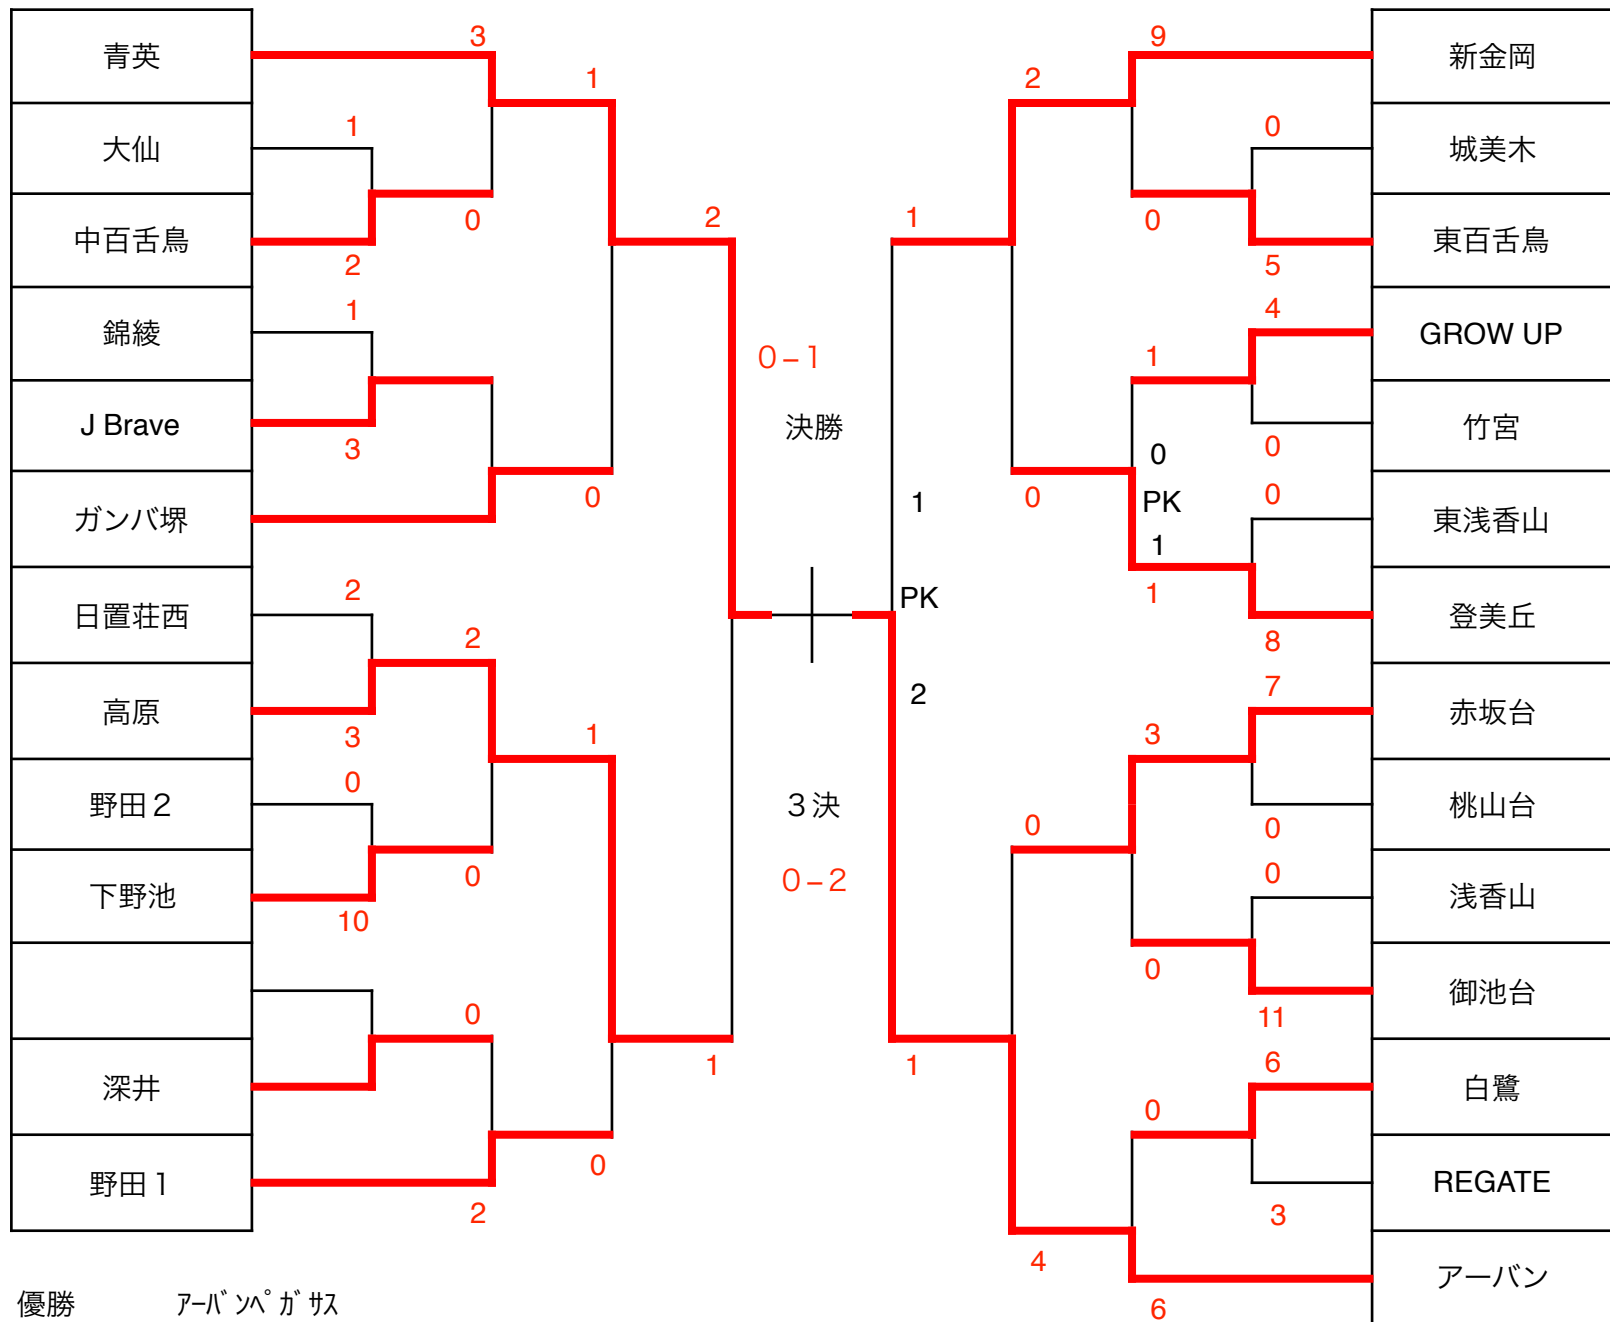

S6ピッチ

S7ピッチ

優勝 アーバンガス
準優勝 青英
3位 新金岡